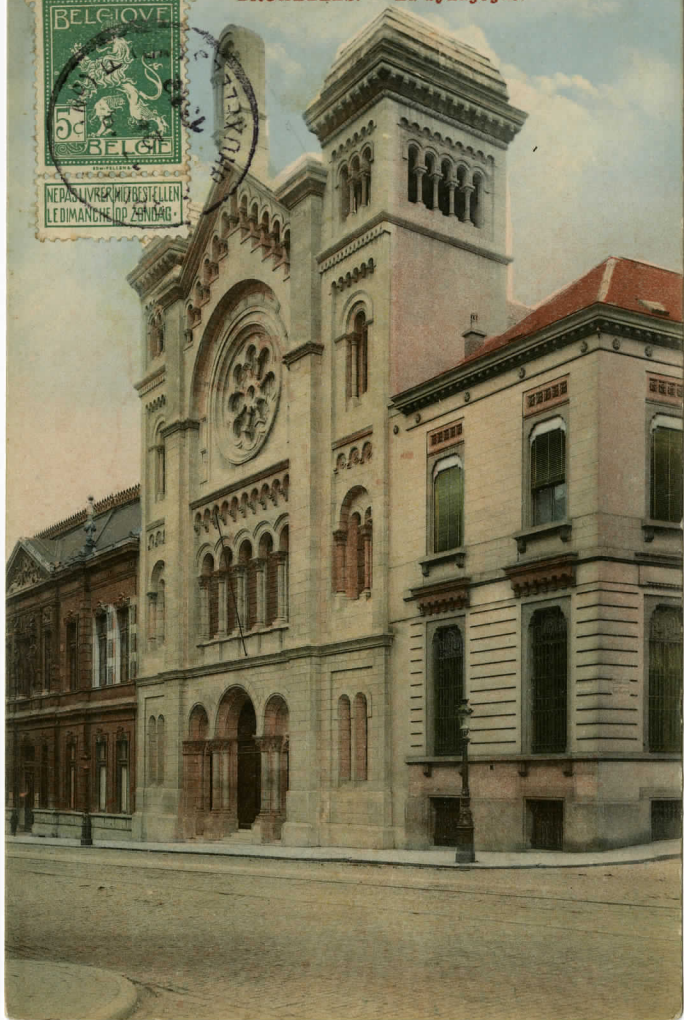

BRUXELLES. — La Synagogue.

BELGIË  
5c  
BELGIE  
NE PAS LIVRER NI COMMANDER  
LE DIMANCHE NI ZONDAG.

Imprimé  
~~CARTE POSTALE~~

bonne coté vue

*La correspondance au recto n'est pas acceptée par tous les pays. (Se renseigner à la Poste.)*

CORRESPONDANCE

---  
L. E. 1889  
Leedecken  
Russell  
24-5-12

ADRESSE

---  
M. Lambert Rusler  
Faberstrasse 13  
Magdebourg  
Allemagne

297