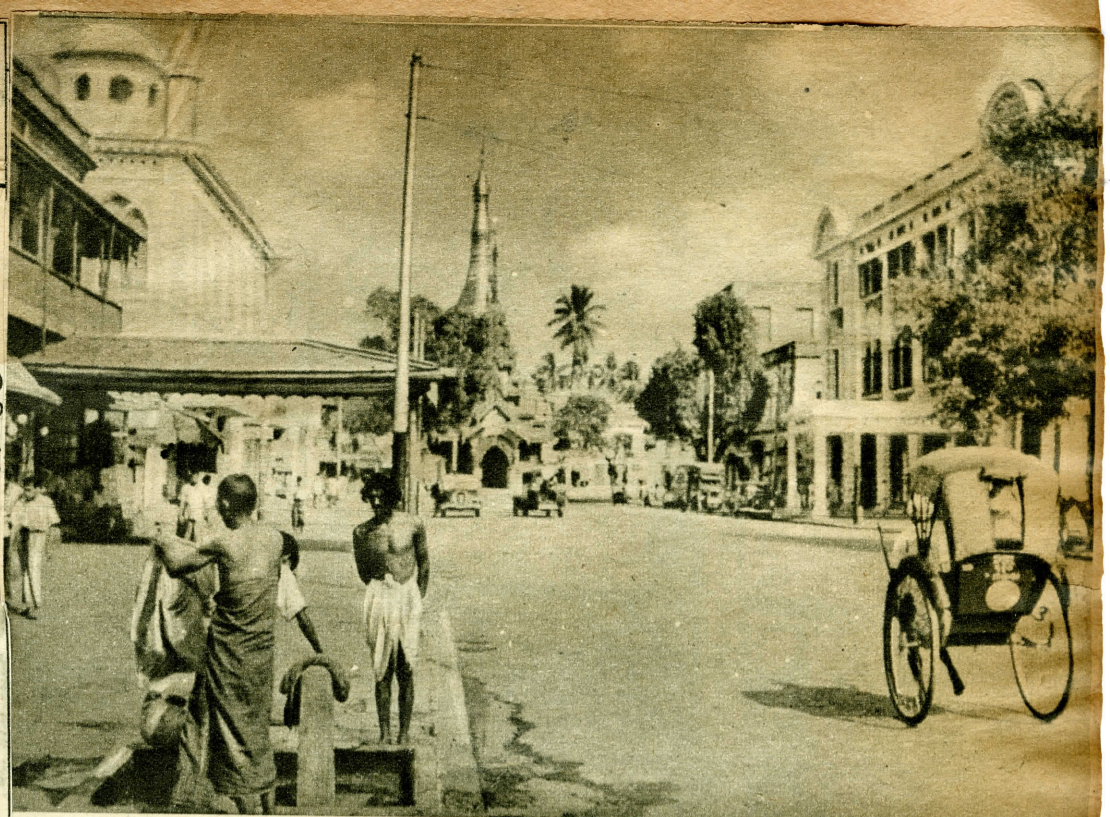

JELMAGYARÁZAT:

- országhatár
- vasútvonal
- burmai út
- ← a japáni támadás iránya

0 50 100 km

Burma térképe

Rangoon, Burma fővárosa. A járda szélén levő kutnál benszülött asszonyok mosnak. Az uttesten a gépkocsik mellett gyalogható is közlekedik.

Künming, Jünnan tartomány fővárosa, ahonnan a burmai út kiindul.

Sokszor az autobuszok egész sora torlódik össze a burmai út egyik-másik szakaszán, amíg sikerül eltávolítani egy-egy tengelytörést szenvedett gépkocsit. — Alsó kép: az ut karbantartásán dolgozó munkások kunyhói.