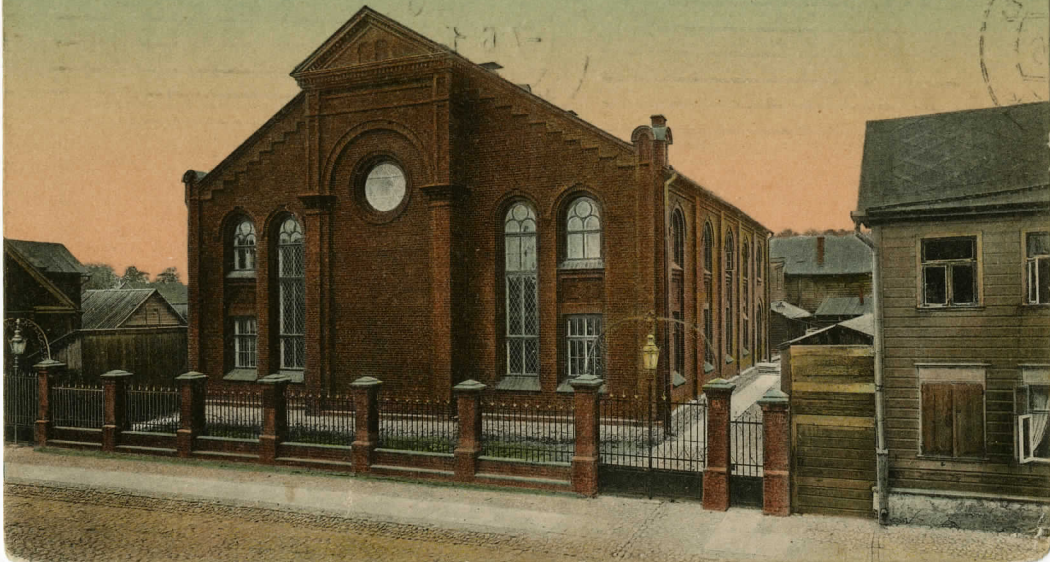

ex 1449

DORPAT
Synagog

ВЕСЕМИРНЫЙ ПОЧТОВЫЙ СОЮЗЪ. РОССІЯ.
UNION POSTALE UNIVERSELLE. RUSSIE.

12

11111

ОТКРЫТОЕ ПИСЬМО. — CARTE POSTALE.

Мѣсто
для
марки.

Для Письма:

Для Адреса:

Handwritten text in the left column, including names like 'M. A. Solba' and 'D. J. Solba'.

Лира

Александровская 88 кв. 5.

СВБ

Т. пер.

М. А. Соколов