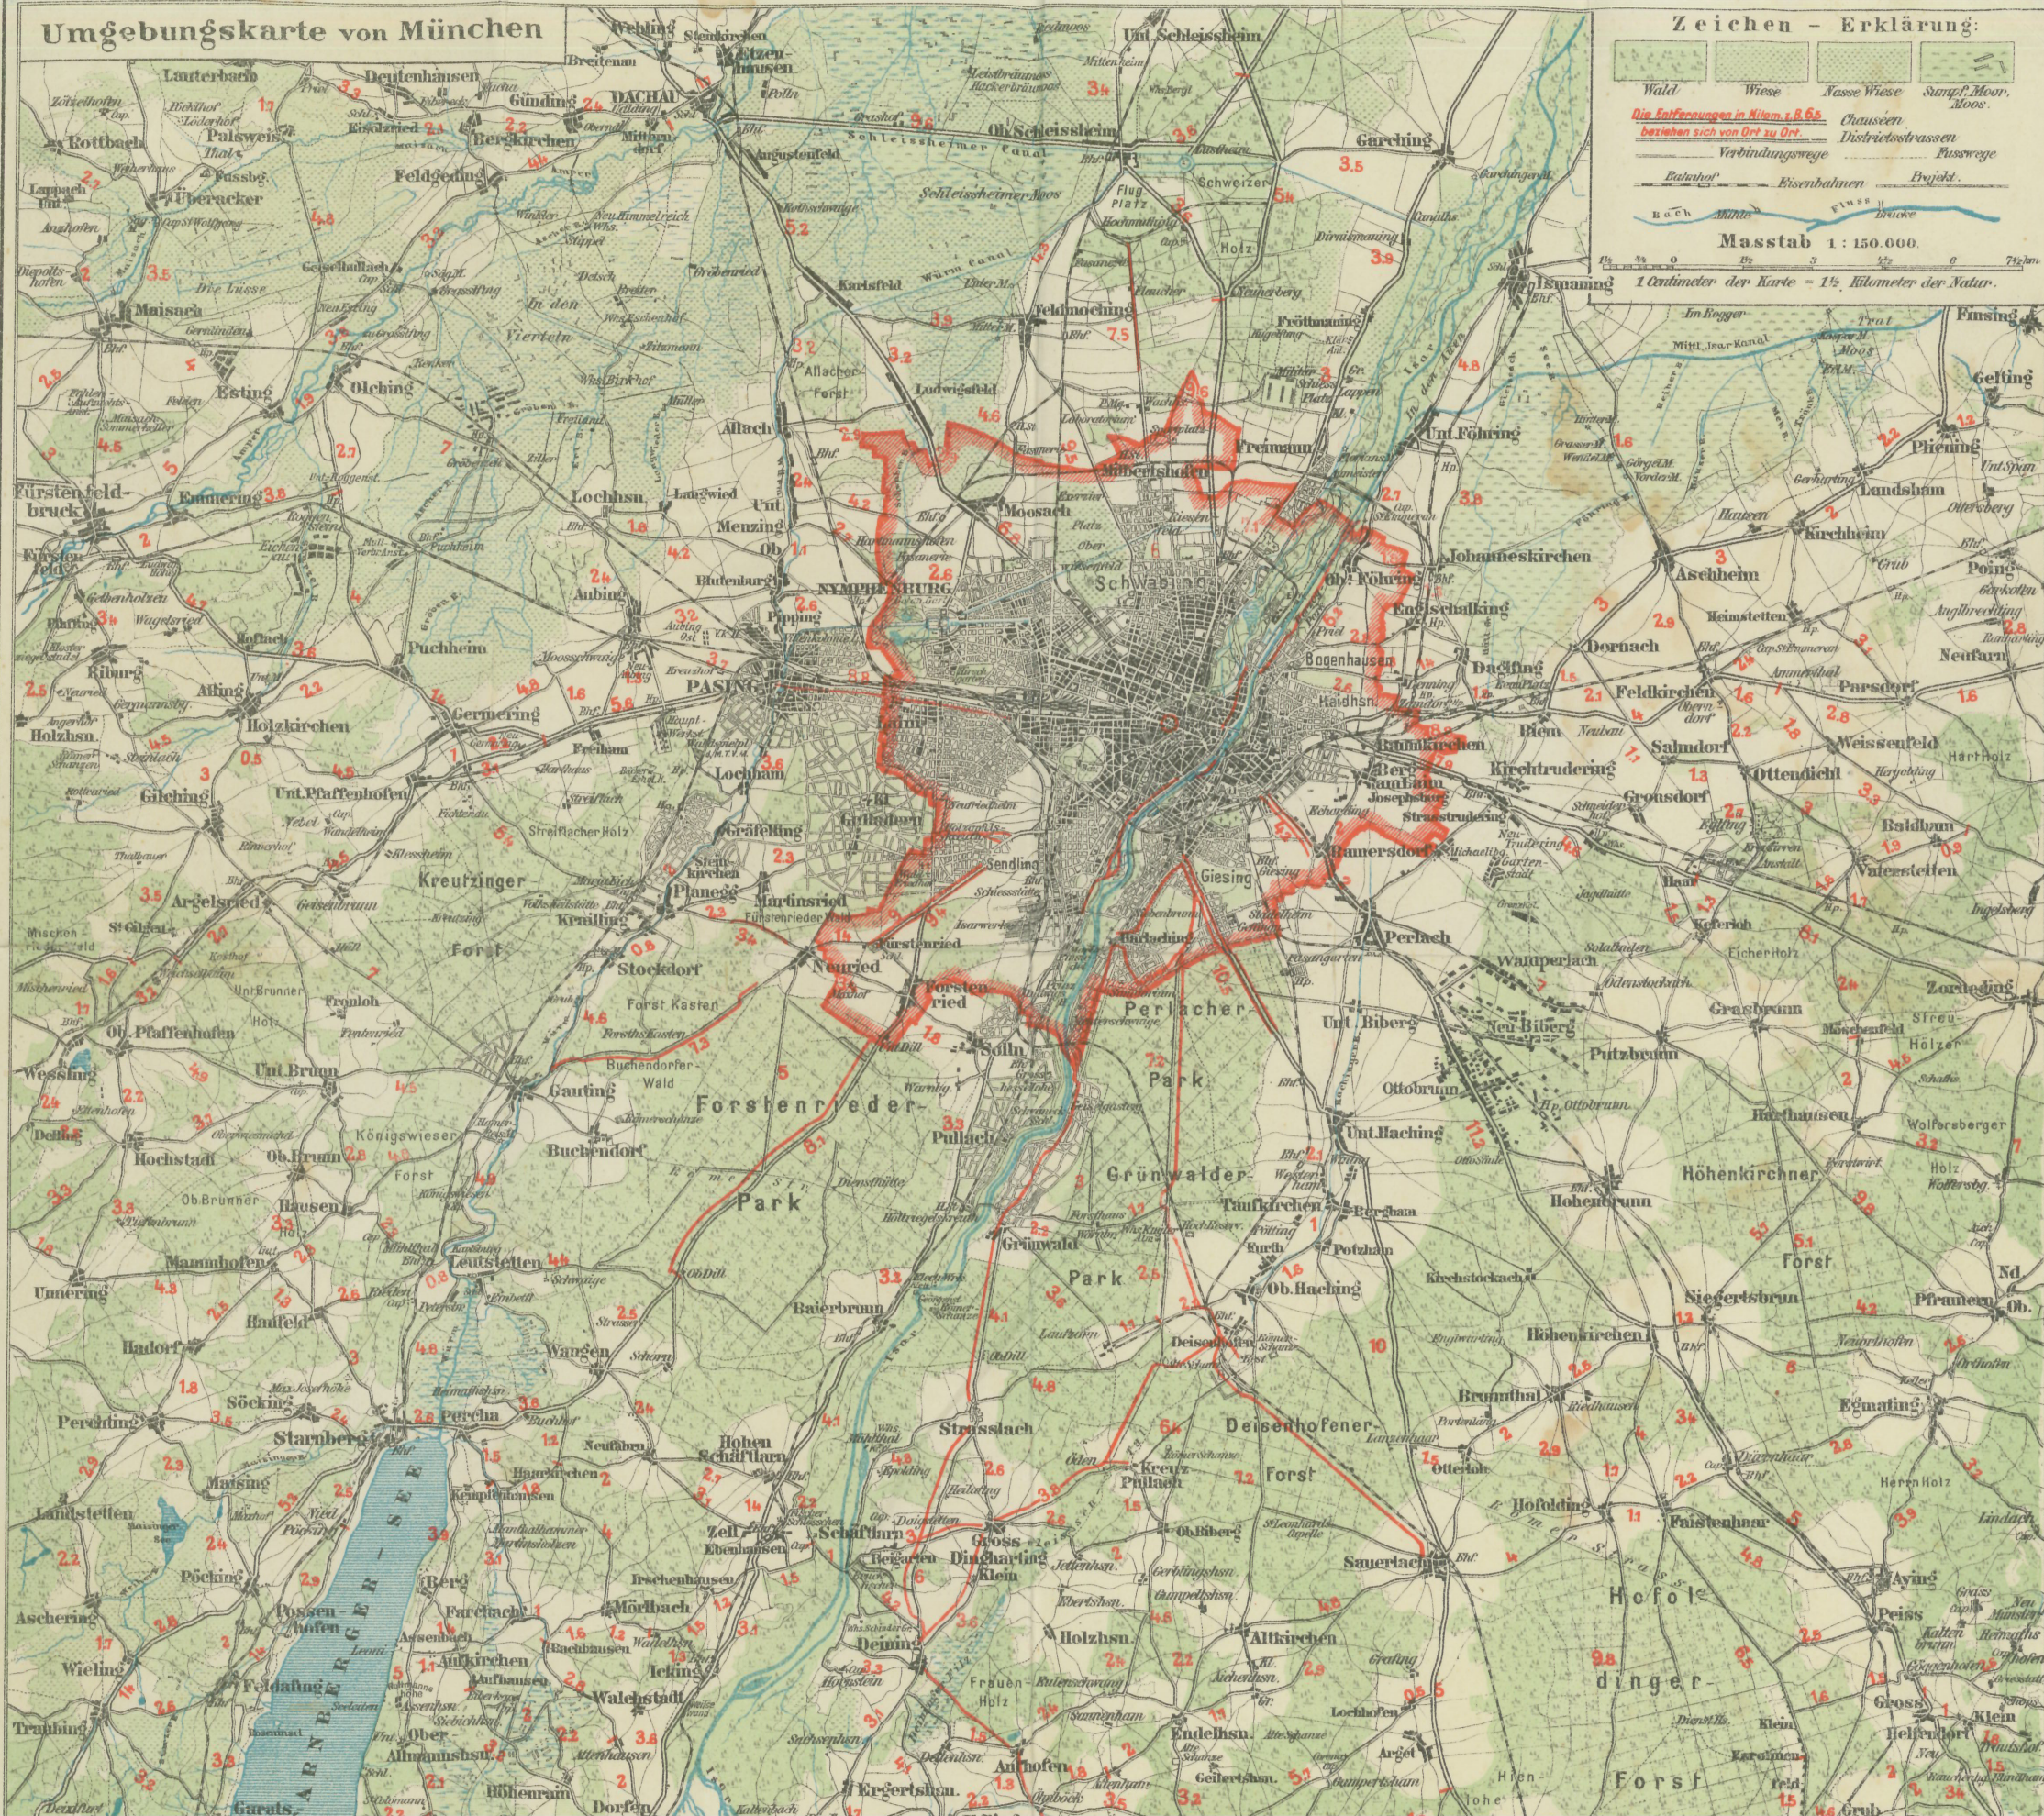

Umgebungskarte von München

Zeichen - Erklärung:

- Wald
- Wiese
- Kasse Wiese
- Sumpf, Moor, Moos
- Die Entfernungen in Kilometern zu Ort
- Chausseen
- Verbindungswege
- Verbindungswege
- Bahnhof
- Eisenbahnen
- Projekt
- Bach
- Mühlgraben
- Fluss
- Brücke

Masstab 1 : 150.000.

1 Centimeter der Karte = 1 1/2 Kilometer der Natur.